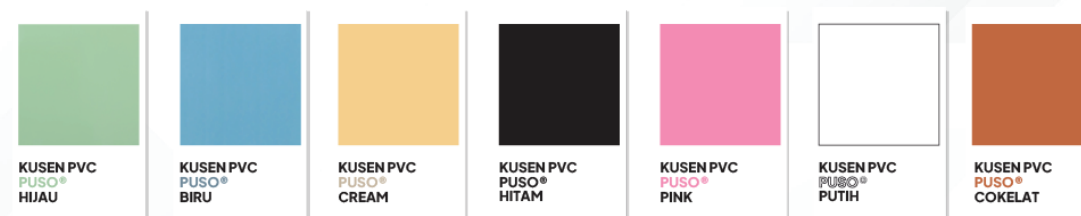

Pilihan Warna Papan Pintu:

***Lis PVC**

Pilihan Warna Warna Lis:

Pilihan Warna Warna Kusen:

Pilihan Warna Warna Jalusi:

***Jalusi PVC**

***Kusen PVC**

KELEBIHAN PINTU PVC PUSO®