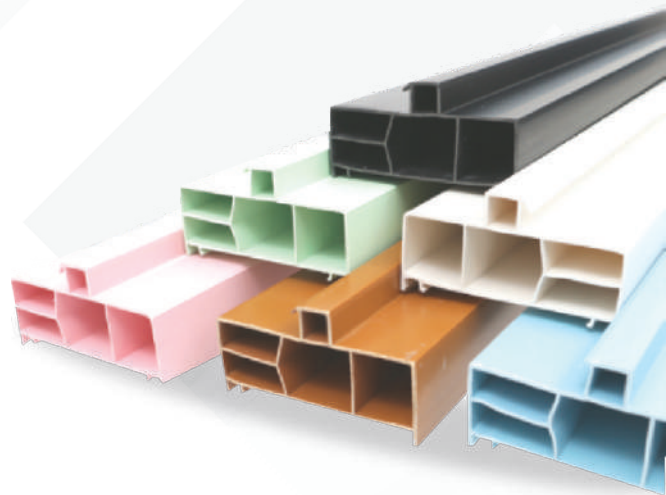

KATALOG PRODUK PINTU PVC PUSO®

PUSO PVC

@puso.id

www.margacipta.co.id

PT. Margacipta Wirasantosa

PINTU PVC PUSO®

PINTU PVC PUSO® terbuat dari PVC (*polyvinyl chloride*) sebagai pilihan bahan yang sangat baik untuk pintu kamar mandi Anda. Pintu PVC PUSO® terlihat seperti pintu kayu yang dicat, sehingga tidak memerlukan perawatan yang diperlukan seperti kayu fiber.