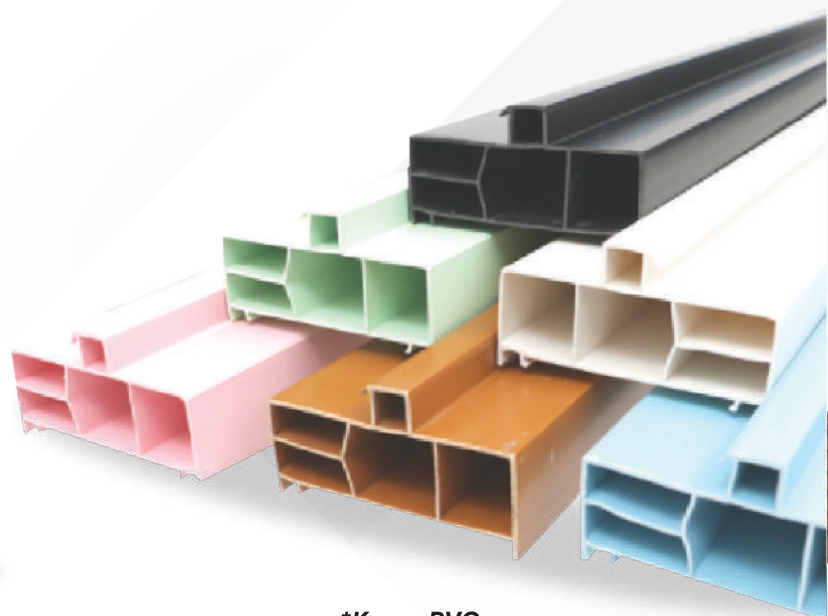

Pilihan Warna Warna Lis:

Pilihan Warna Warna Kusen:

Pilihan Warna Warna Jalusi:

*Kusen PVC