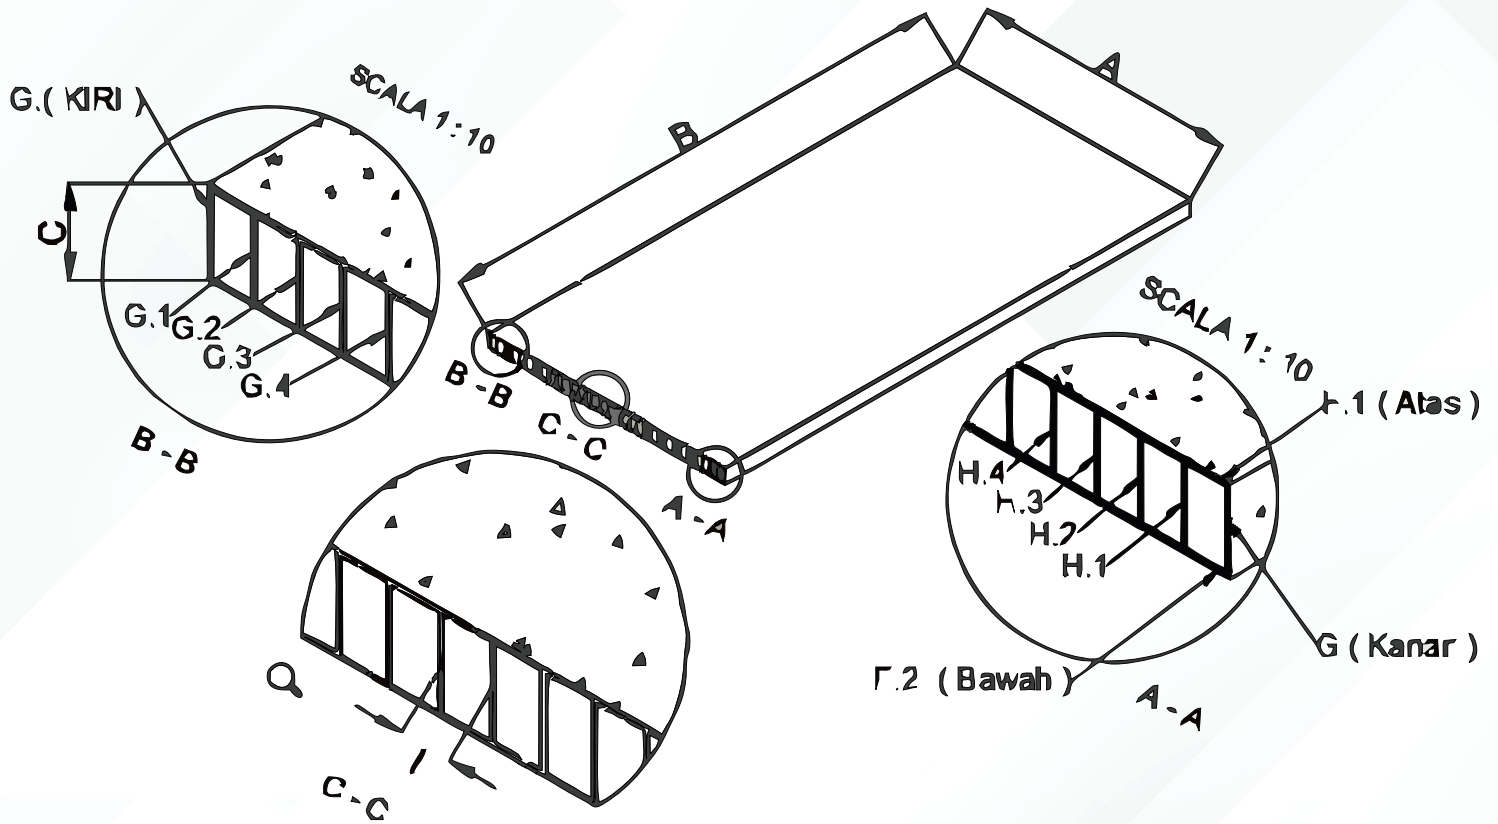

KATALOG PRODUK PINTU PVC PUSO®

PUSO PVC

@puso.id

www.margacipta.co.id

PT. Margacipta Wirasantosa

PINTU PVC PUSO®

PINTU PVC PUSO® terbuat dari PVC (*polyvinyl chloride*) sebagai pilihan bahan yang sangat baik untuk pintu kamar mandi Anda. Pintu PVC PUSO® terlihat seperti pintu kayu yang dicat, sehingga tidak memerlukan perawatan yang diperlukan seperti kayu fiber.

SPESIFIKASI PRODUK

Lebar

Panjang

Papan Pintu

Lebar

Panjang

Kusen Pintu

SPESIFIKASI PRODUK

*Papan Pintu PVC

Ukuran	Lebar	Panjang	Tinggi	Berat
No	A	B	C	D
Papan 60	600 - 602 mm	1900 - 1905 mm	35 - 35.3 mm	5.0 - 5.4 Kg
		2000 - 2005 mm		5.1 - 5.5 Kg
		2100 - 2105 mm		5.2 - 5.6 Kg
		2150 - 2155 mm		5.3 - 5.7 Kg
		2200 - 2205 mm		5.4 - 5.8 Kg
		2400 - 2405 mm		6.0 - 6.4 Kg
Papan 70	700 - 702 mm	2000 - 2005 mm	6.2 - 6.6 Kg	
		2100 - 2105 mm	6.6 - 7.0 Kg	
		2150 - 2155 mm	7.0 - 7.4 Kg	
		2200 - 2205 mm	7.4 - 7.6 kg	
		2400 - 2405 mm	7.8 - 8.2 Kg	